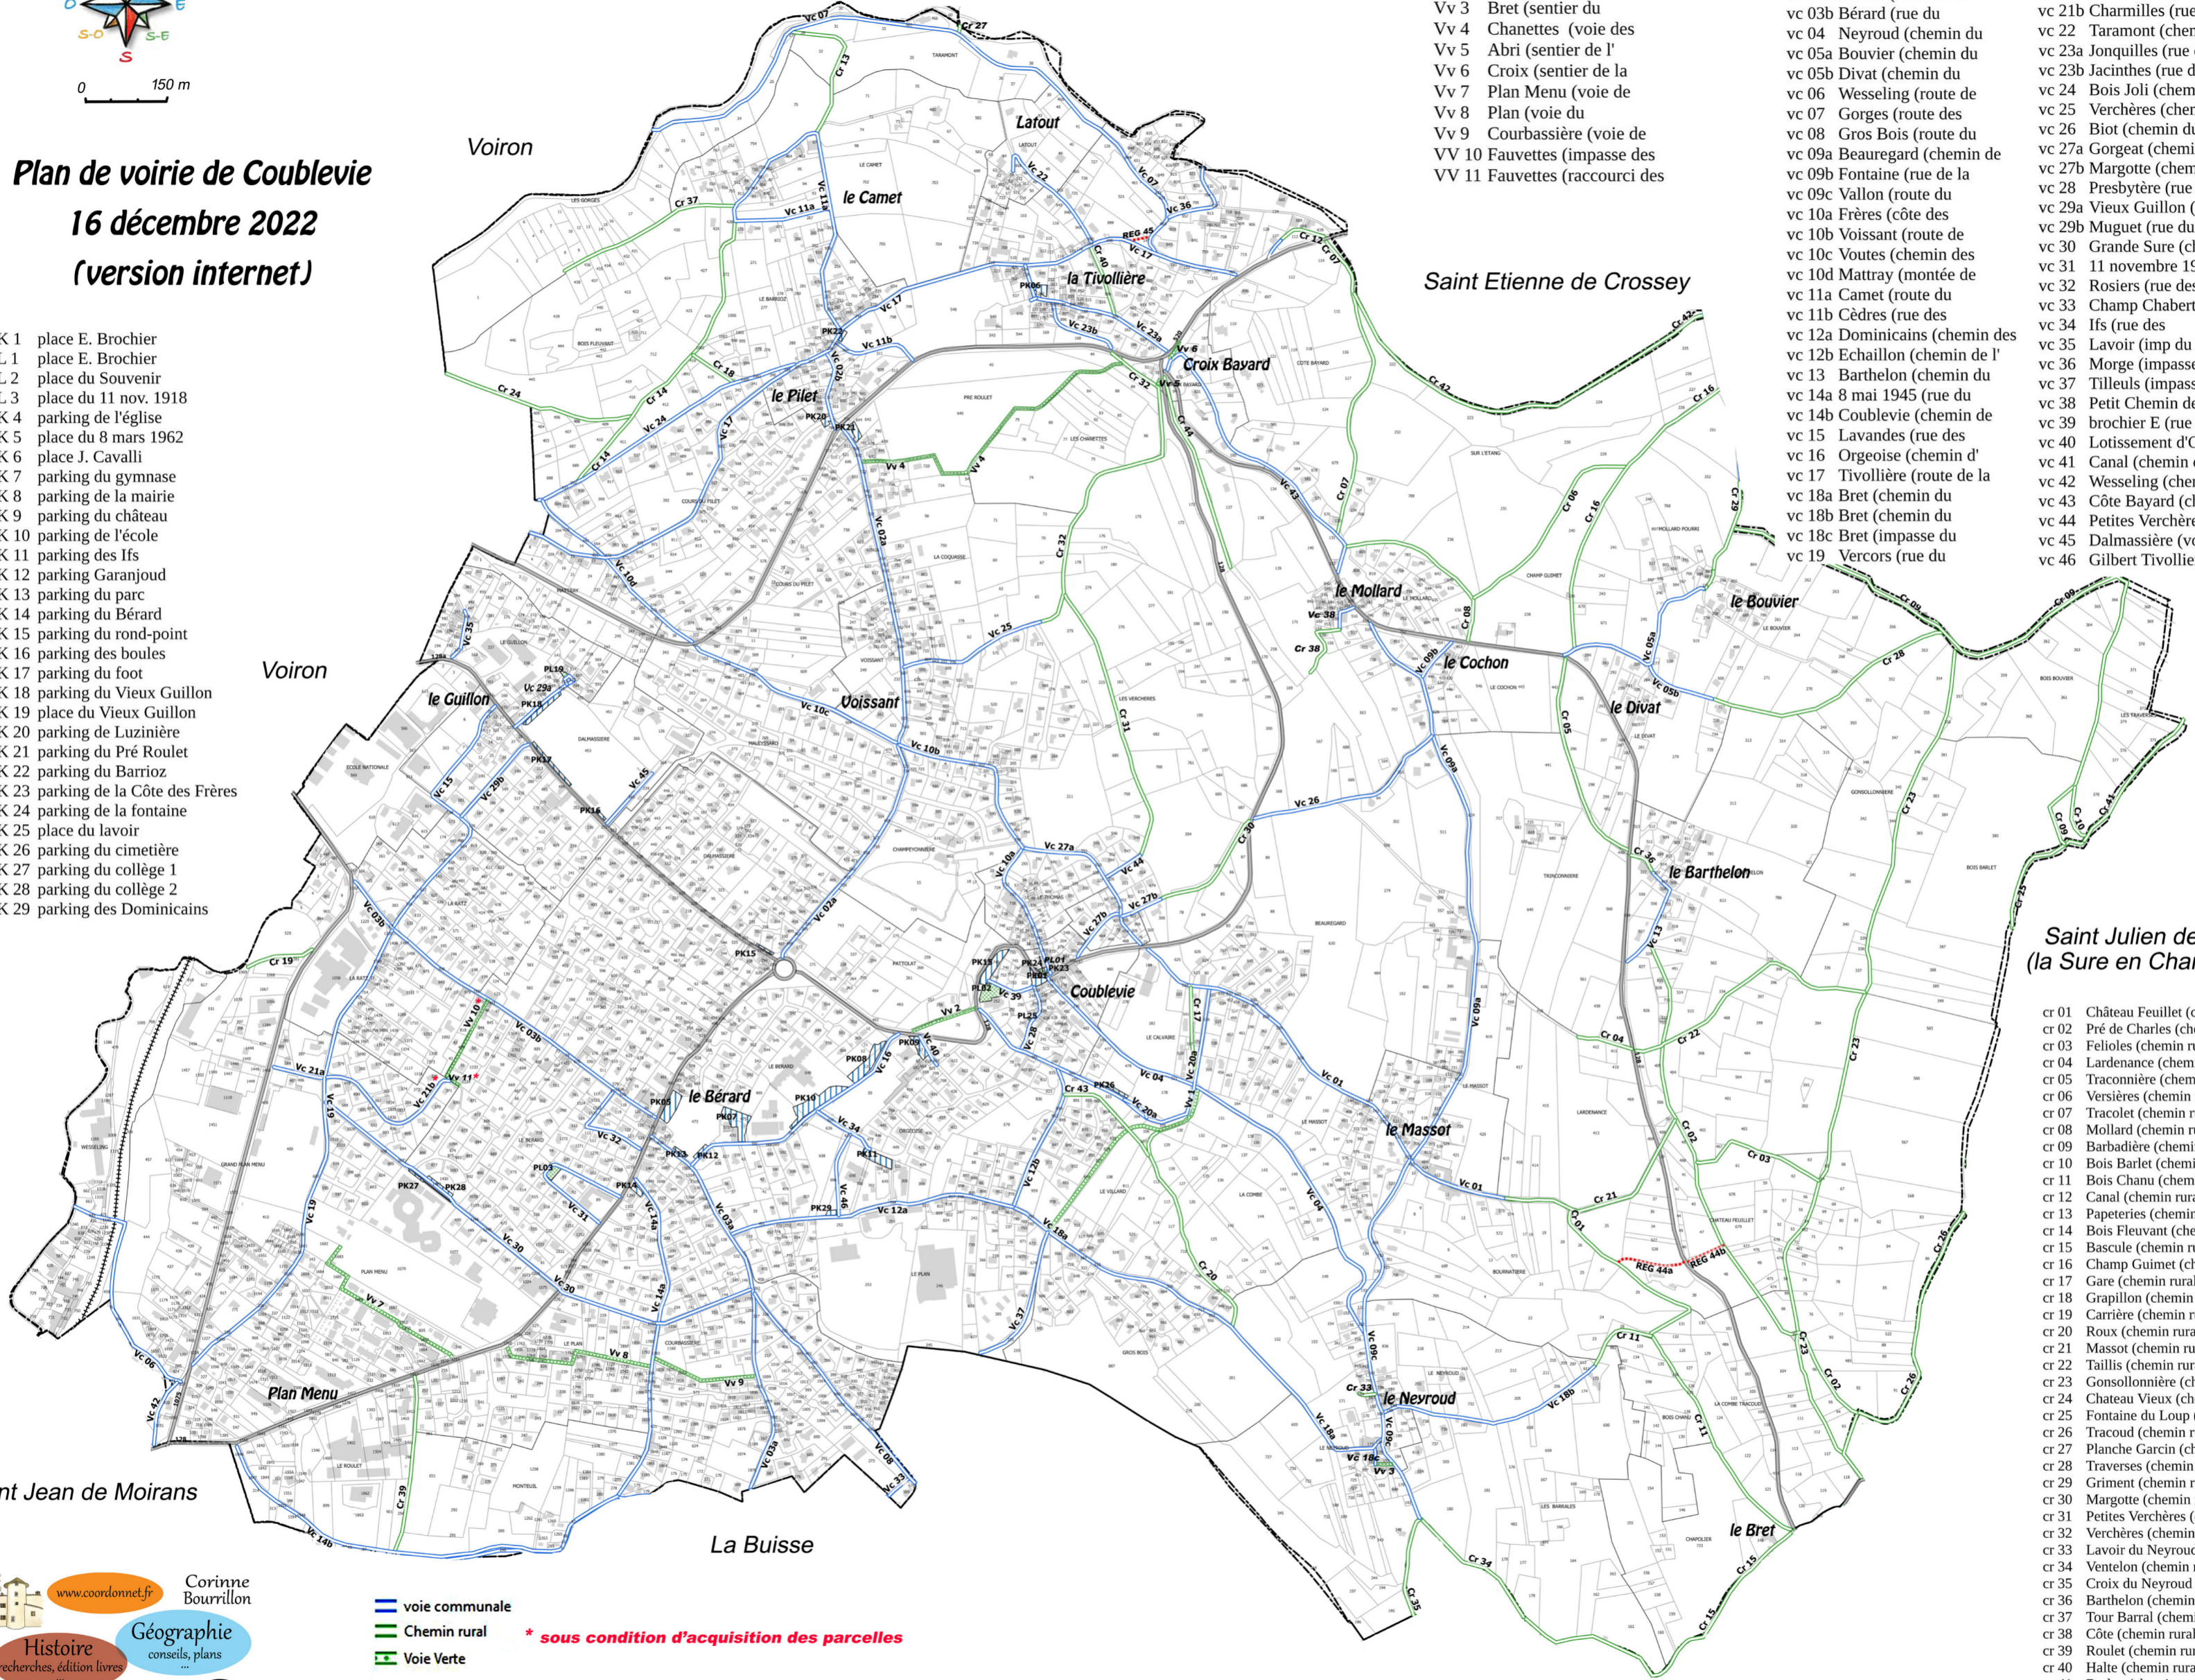

- vc 20a Chataigniers (chemin des
- vc 20b Cimetièrre(allée du
- vc 21a Charmilles (rue des
- vc 21b Charmilles (rue des
- vc 22 Taramont (chemin du
- vc 23a Jonquilles (rue des
- vc 23b Jacinthes (rue des
- vc 24 Bois Joli (chemin du
- vc 25 Verchères (chemin des
- vc 26 Biot (chemin du
- vc 27a Gorgeat (chemin du
- vc 27b Margotte (chemin de la
- vc 28 Presbytère (rue du
- vc 29a Vieux Guillon (rte
- vc 29b Muguet (rue du
- vc 30 Grande Sure (chemin de la
- vc 31 11 novembre 1918 (rue du
- vc 32 Rosiers (rue des
- vc 33 Champ Chabert (chemin de
- vc 34 Ifs (rue des
- vc 35 Lavoir (imp du
- vc 36 Morge (impasse de la
- vc 37 Tilleuls (impasse des
- vc 38 Petit Chemin de la Côte (impasse du
- vc 39 brochier E (rue
- vc 40 Lotissement d'Orgeoise (rue du
- vc 41 Canal (chemin du
- vc 42 Wesseling (chemin de
- vc 43 Côte Bayard (chemin de la
- vc 44 Petites Verchères (route des
- vc 45 Dalmassière (voie de la
- vc 46 Gilbert Tivollier (rue

Saint Julien de Ratz (la Sure en Chartreuse)

- cr 01 Château Feuillet (chemin rural de
- cr 02 Pré de Charles (chemin rural de
- cr 03 Feliotes (chemin rural des
- cr 04 Lardenance (chemin rural de
- cr 05 Traconnière (chemin rural de la
- cr 06 Versières (chemin rural des
- cr 07 Tracolet (chemin rural du
- cr 08 Mollard (chemin rural du
- cr 09 Barbadière (chemin rural de
- cr 10 Bois Barlet (chemin rural de
- cr 11 Bois Chanu (chemin rural de
- cr 12 Canal (chemin rural du
- cr 13 Papeteries (chemin rural des
- cr 14 Bois Fleuvant (chemin rural de
- cr 15 Bascule (chemin rural de la
- cr 16 Champ Guimet (chemin rural de
- cr 17 Gare (chemin rural de la
- cr 18 Grapillon (chemin rural du
- cr 19 Carrière (chemin rural de la
- cr 20 Roux (chemin rural du
- cr 21 Massot (chemin rural du
- cr 22 Taillis (chemin rural des
- cr 23 Gonsollonnière (chemin rural de ?
- cr 24 Chateau Vieux (chemin rural de
- cr 25 Fontaine du Loup (chemin rural de la
- cr 26 Tracoud (chemin rural du
- cr 27 Planche Garcin (chemin rural de
- cr 28 Traverses (chemin rural des
- cr 29 Griment (chemin rural du
- cr 30 Margotte (chemin rural de la
- cr 31 Petites Verchères (chemin rural des
- cr 32 Verchères (chemin rural des
- cr 33 Lavoir du Neyroud (chemin rural du
- cr 34 Ventelon (chemin rural de
- cr 35 Croix du Neyroud (chemin rural de la
- cr 36 Barthelon (chemin rural de
- cr 37 Tour Baral (chemin rural de la
- cr 38 Côte (chemin rural de la
- cr 39 Roulet (chemin rural du
- cr 40 Halte (chemin rural de la
- cr 41 Barley (chemin rural du
- cr 42 sur l'étang (chemin rural
- cr 43 Villard (chemin rural du
- cr 44 Rails (chemin rural des

Saint Jean de Moirans

Corinne Bourrillon
www.coordnet.fr
Géographie conseils, plans
Histoire recherches, édition livres
09 52 29 54 31 coordnet@free.fr
38500 Chirens

- voie communale
- Chemin rural
- Voie Verte
- place
- parking communal
- sous condition d'acquisition des parcelles

La Buisse